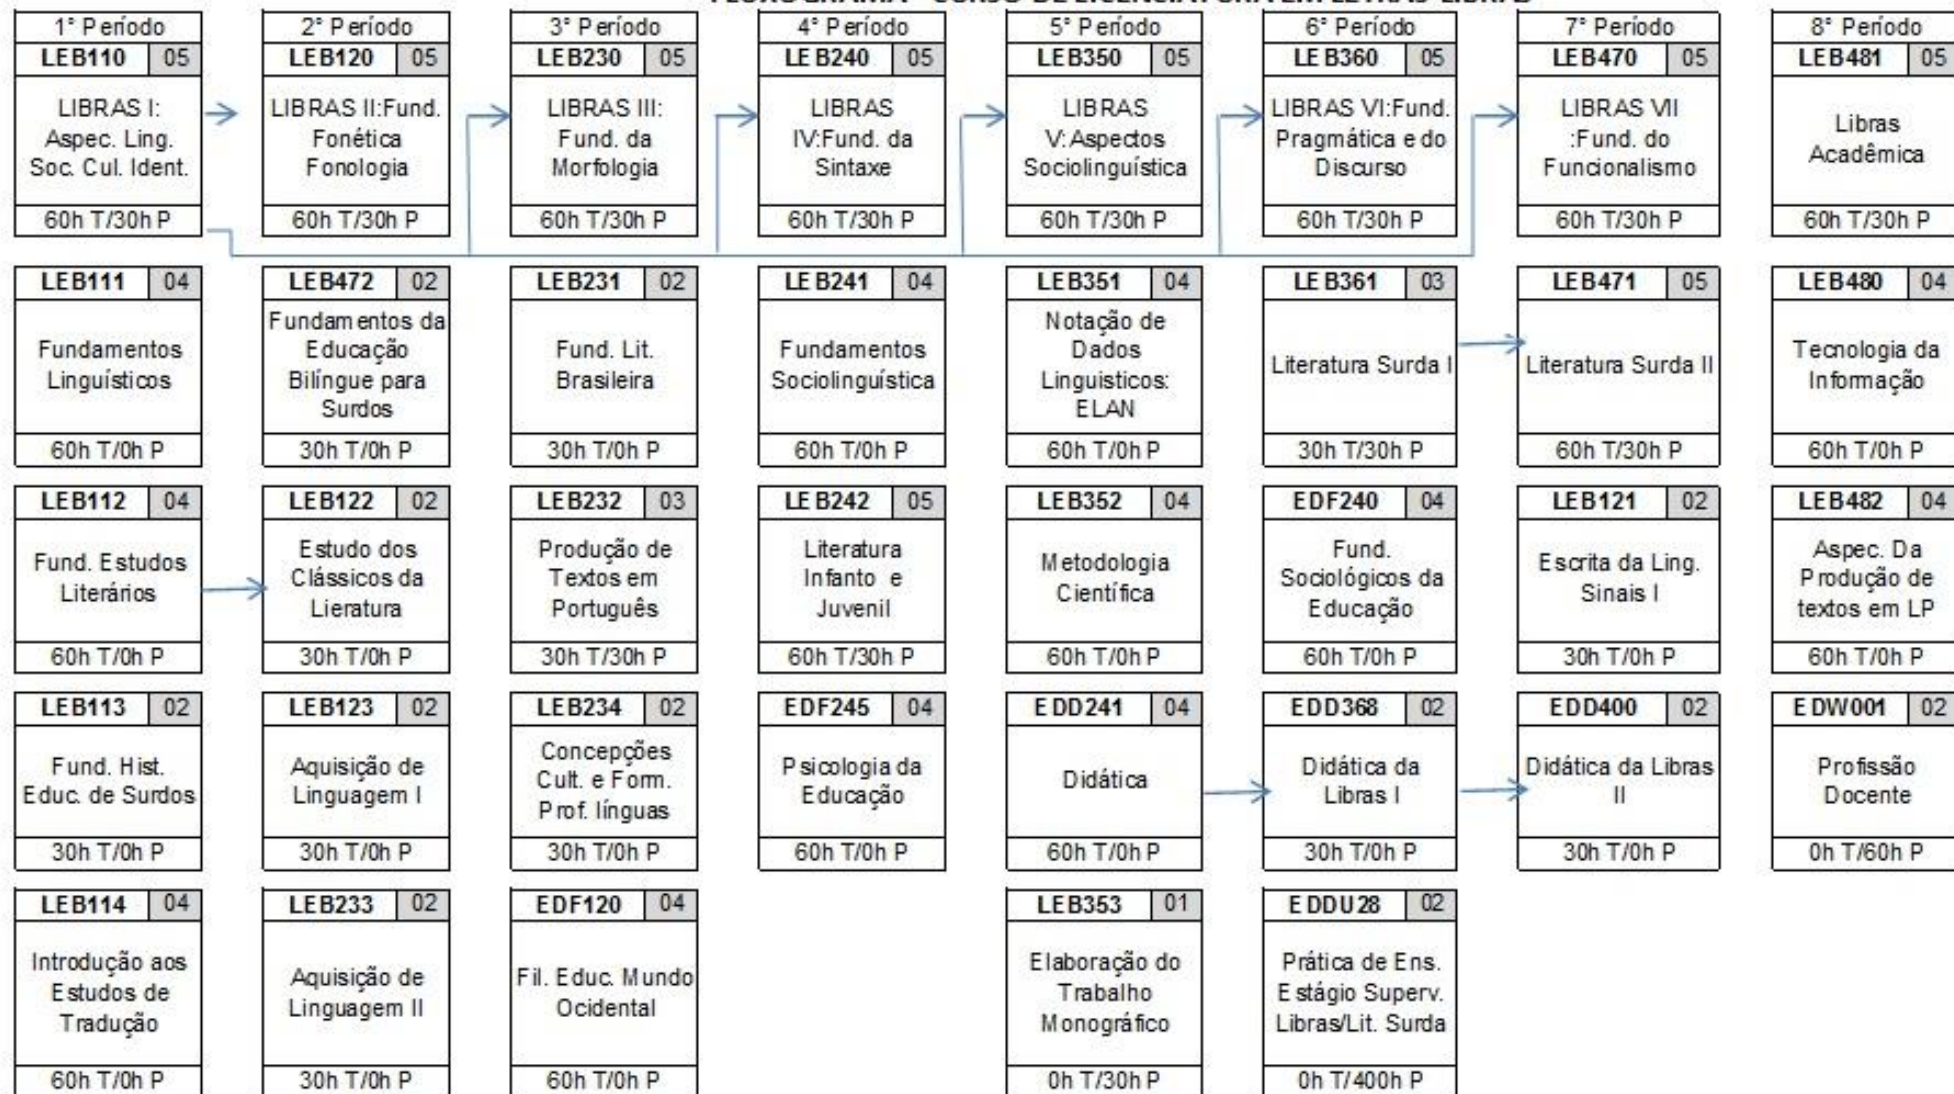

## FLUXOGRAMA - CURSO DE LICENCIATURA EM LETRAS-LIBRAS

EDA234	04
Educação Brasileira	
60h T/0h P	

LEGENDA		
Código	1º Período LEB110 05	Créditos
Nome da disciplina	LIBRAS I Aspec. Ling. Soc. Cul. Ident.	Pré-requisito
Carga horária teórica	60h T/30h P	Carga horária prática

Para fazer jus ao grau e diploma, o aluno deverá cumprir no mínimo		
Item do currículo	Créditos	Mínimo de Horas
Disciplinas Obrigatórias	133,0	2220
Requisitos Curriculares Suplementares	8,0	400
Disc. Compl. Escolha Restrita	5,0	490
Disc. Compl. Escolha Condicionada	2,0	30
Disc. Compl. Livre Escolha	0,0	0
<b>Total</b>	<b>148,0</b>	<b>3140</b>